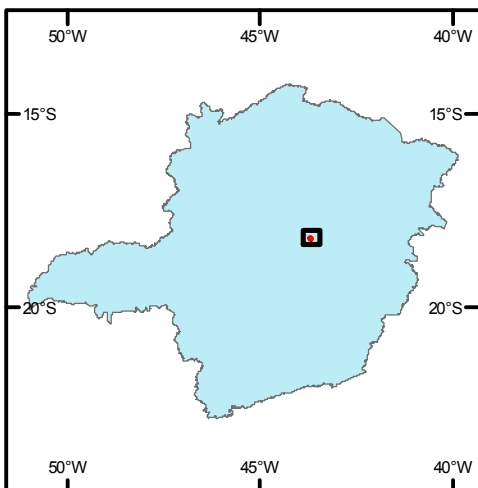

SIGEP 036

Conglomerado Diamantífero Sopa, Região de Diamantina, MG

Marco Histórico da Mineração de Diamante no Brasil

LOCALIZAÇÃO:

Vértice	Coordenadas Geográficas					
	Latitude			Longitude		
1	18°	13'	9.67" S	43°	42'	27.84" W
2	18°	13'	9.44" S	43°	41'	42.32" W
3	18°	13'	46.07" S	43°	40'	41.80" W
4	18°	15'	19.09" S	43°	40'	40.86" W
5	18°	15'	19.15" S	43°	41'	10.35" W
6	18°	13'	53.27" S	43°	41'	11.18" W
7	18°	13'	51.71" S	43°	41'	47.58" W