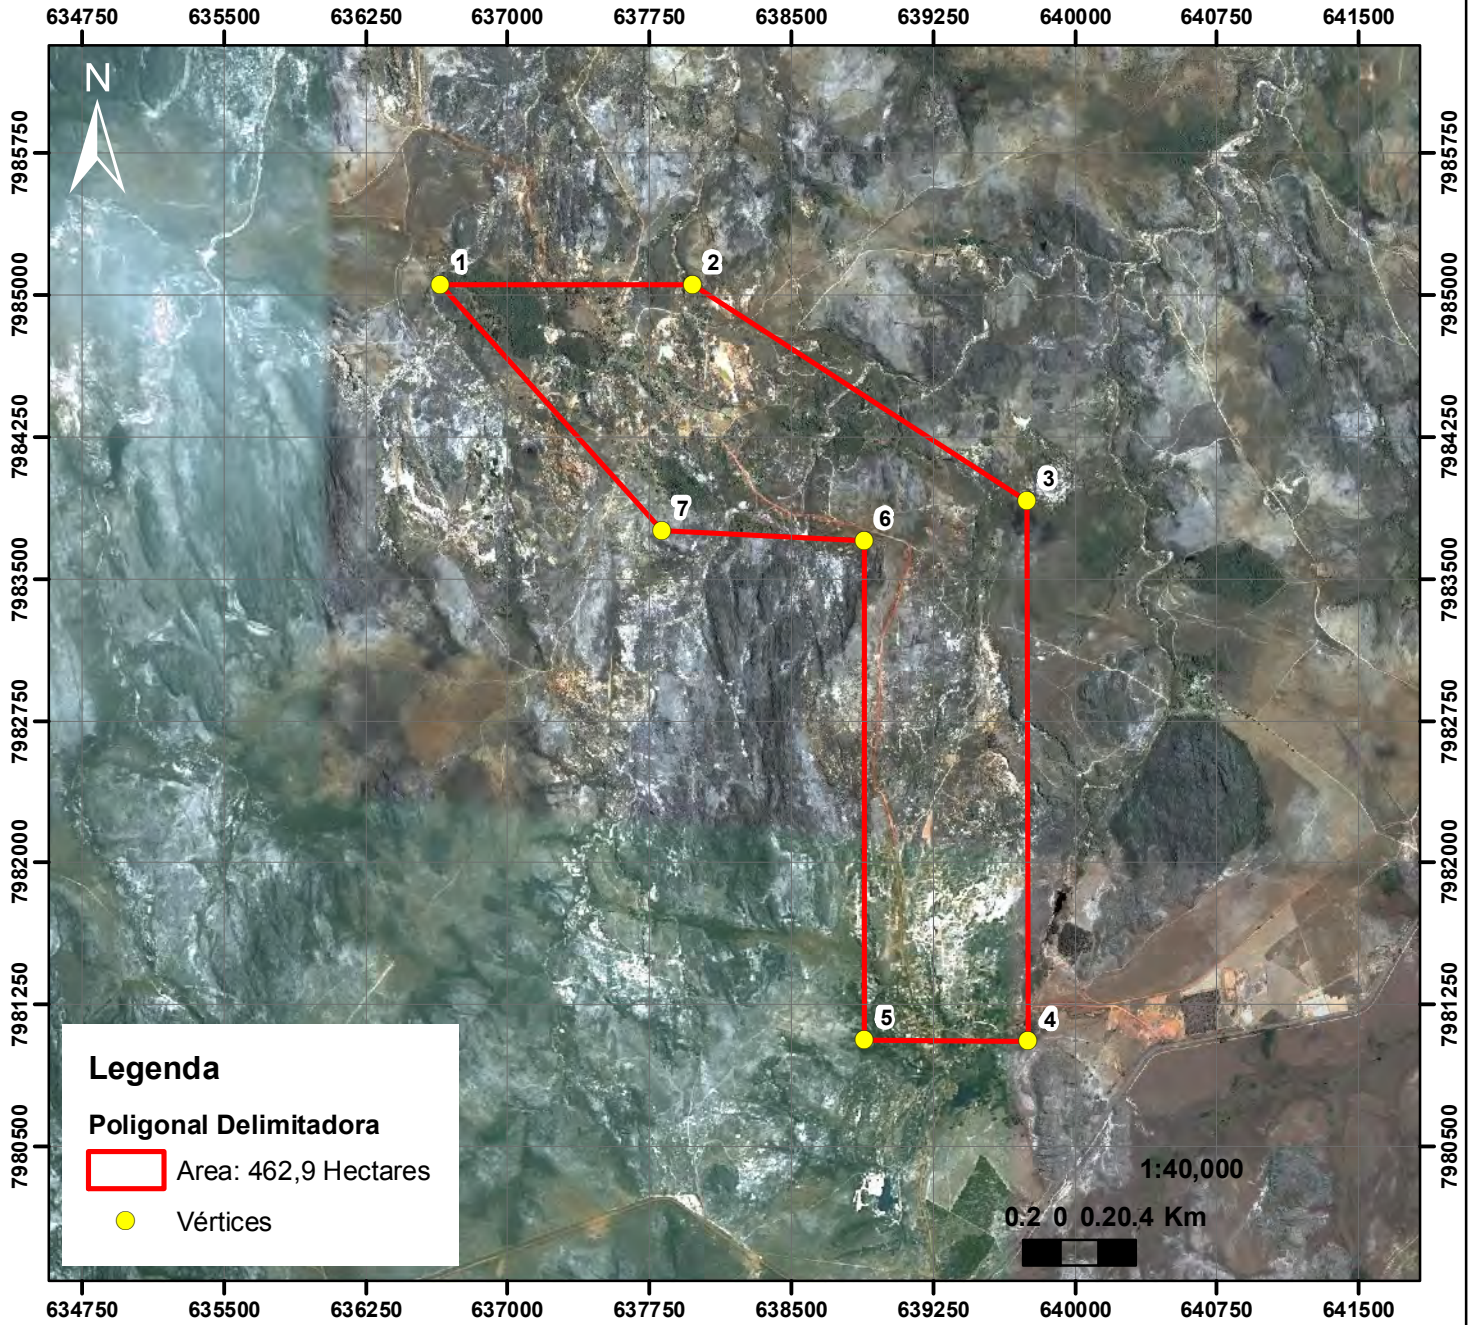

SIGEP 036

Conglomerado Diamantífero Sopa, Região de Diamantina, MG

Marco Histórico da Mineração de Diamante no Brasil

LOCALIZAÇÃO:

Vértice	Coordenadas Geográficas					
	Latitude			Longitude		
1	18°	13'	9.67" S	43°	42'	27.84" W
2	18°	13'	9.44" S	43°	41'	42.32" W
3	18°	13'	46.07" S	43°	40'	41.80" W
4	18°	15'	19.09" S	43°	40'	40.86" W
5	18°	15'	19.15" S	43°	41'	10.35" W
6	18°	13'	53.27" S	43°	41'	11.18" W
7	18°	13'	51.71" S	43°	41'	47.58" W

Responsáveis: Mario Luiz de Sá Carneiro Chaves
Ítalo Meneghetti Filho