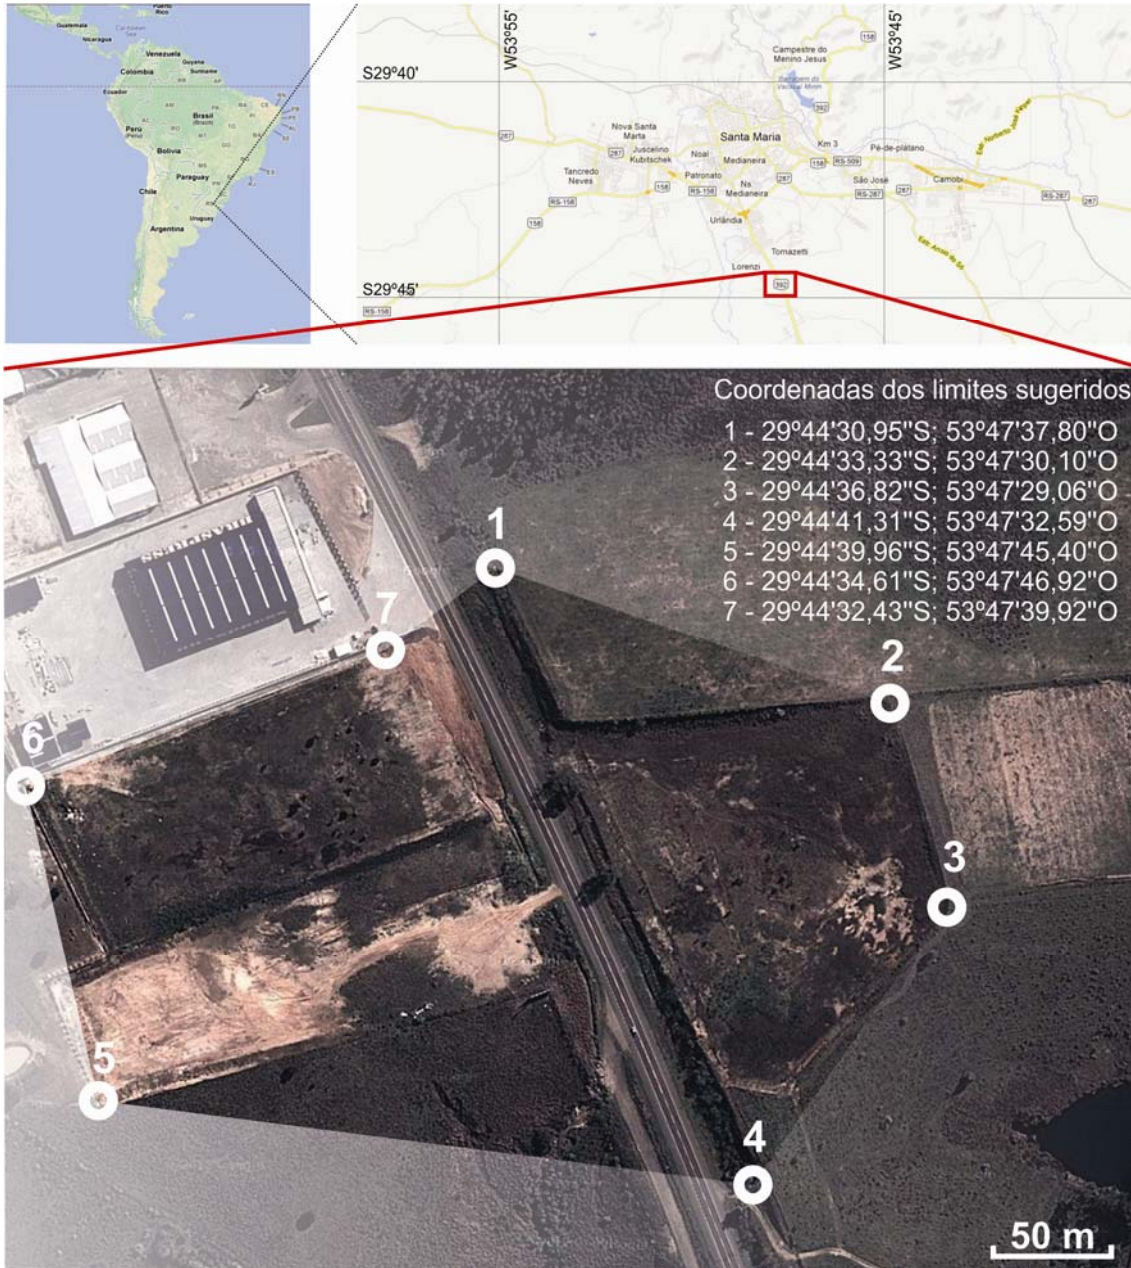

SIGEP 084 – PASSO DAS TROPAS, SANTA MARIA – RS PROPOSTA DE ÁREA DE PROTEÇÃO

O polígono indicado acima representa a área de proteção proposta, localizada a sul da malha urbana de Santa Maria, RS (imagem de fundo: Google Earth - TerraMetrics - MapLink - TeleAtlas - GeoEye).

Área de proteção proposta por Átila Augusto Stock da Rosa - atila@smail.ufsm.br
Data da proposta: 15 de fevereiro de 2013